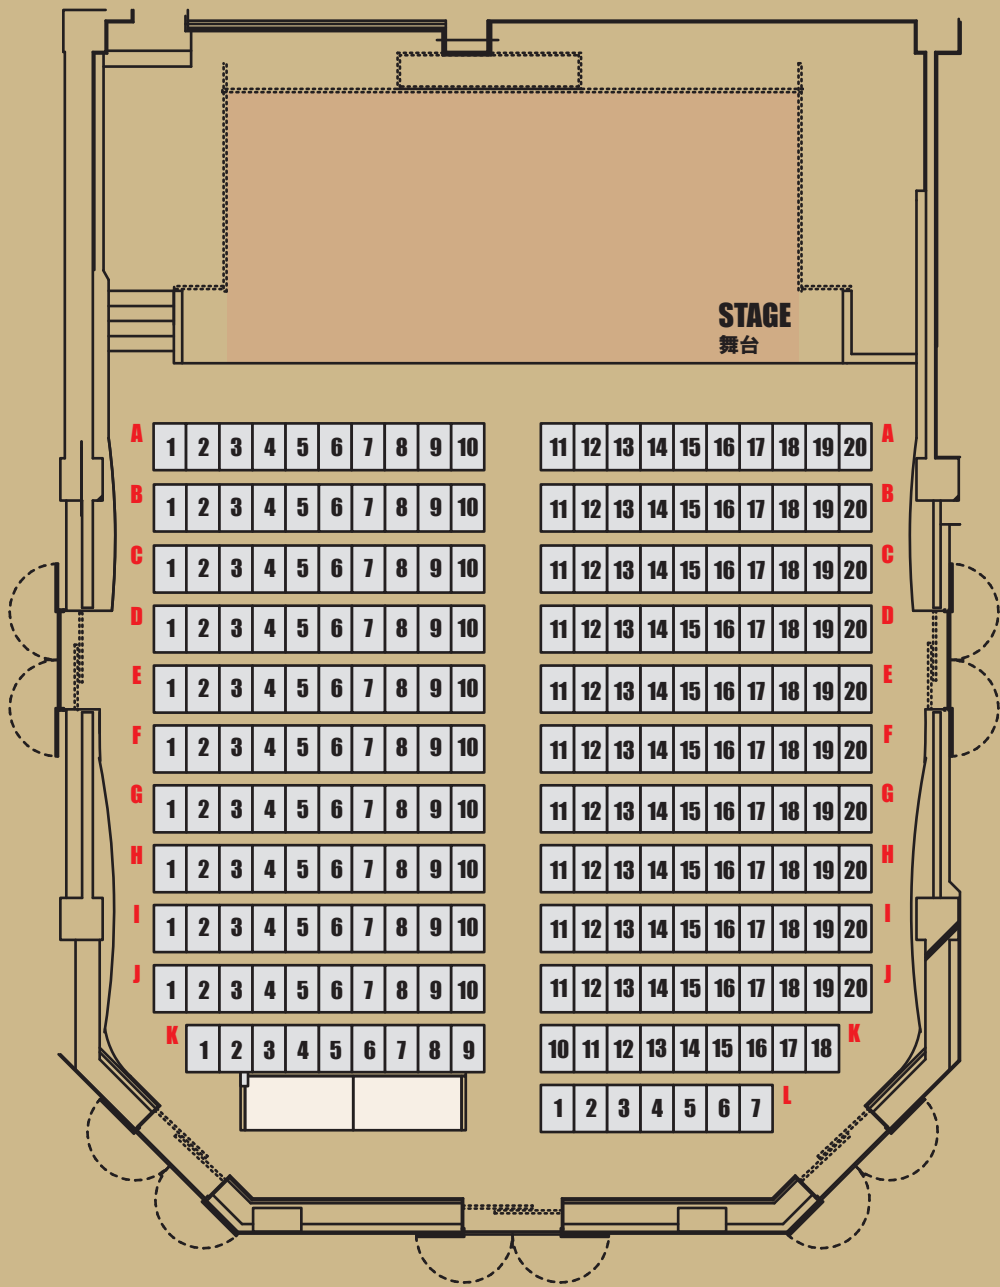

Mt.RAINIER HALL SHIBUYA PLEASURE PLEASURE

1F座席图

2F座席图